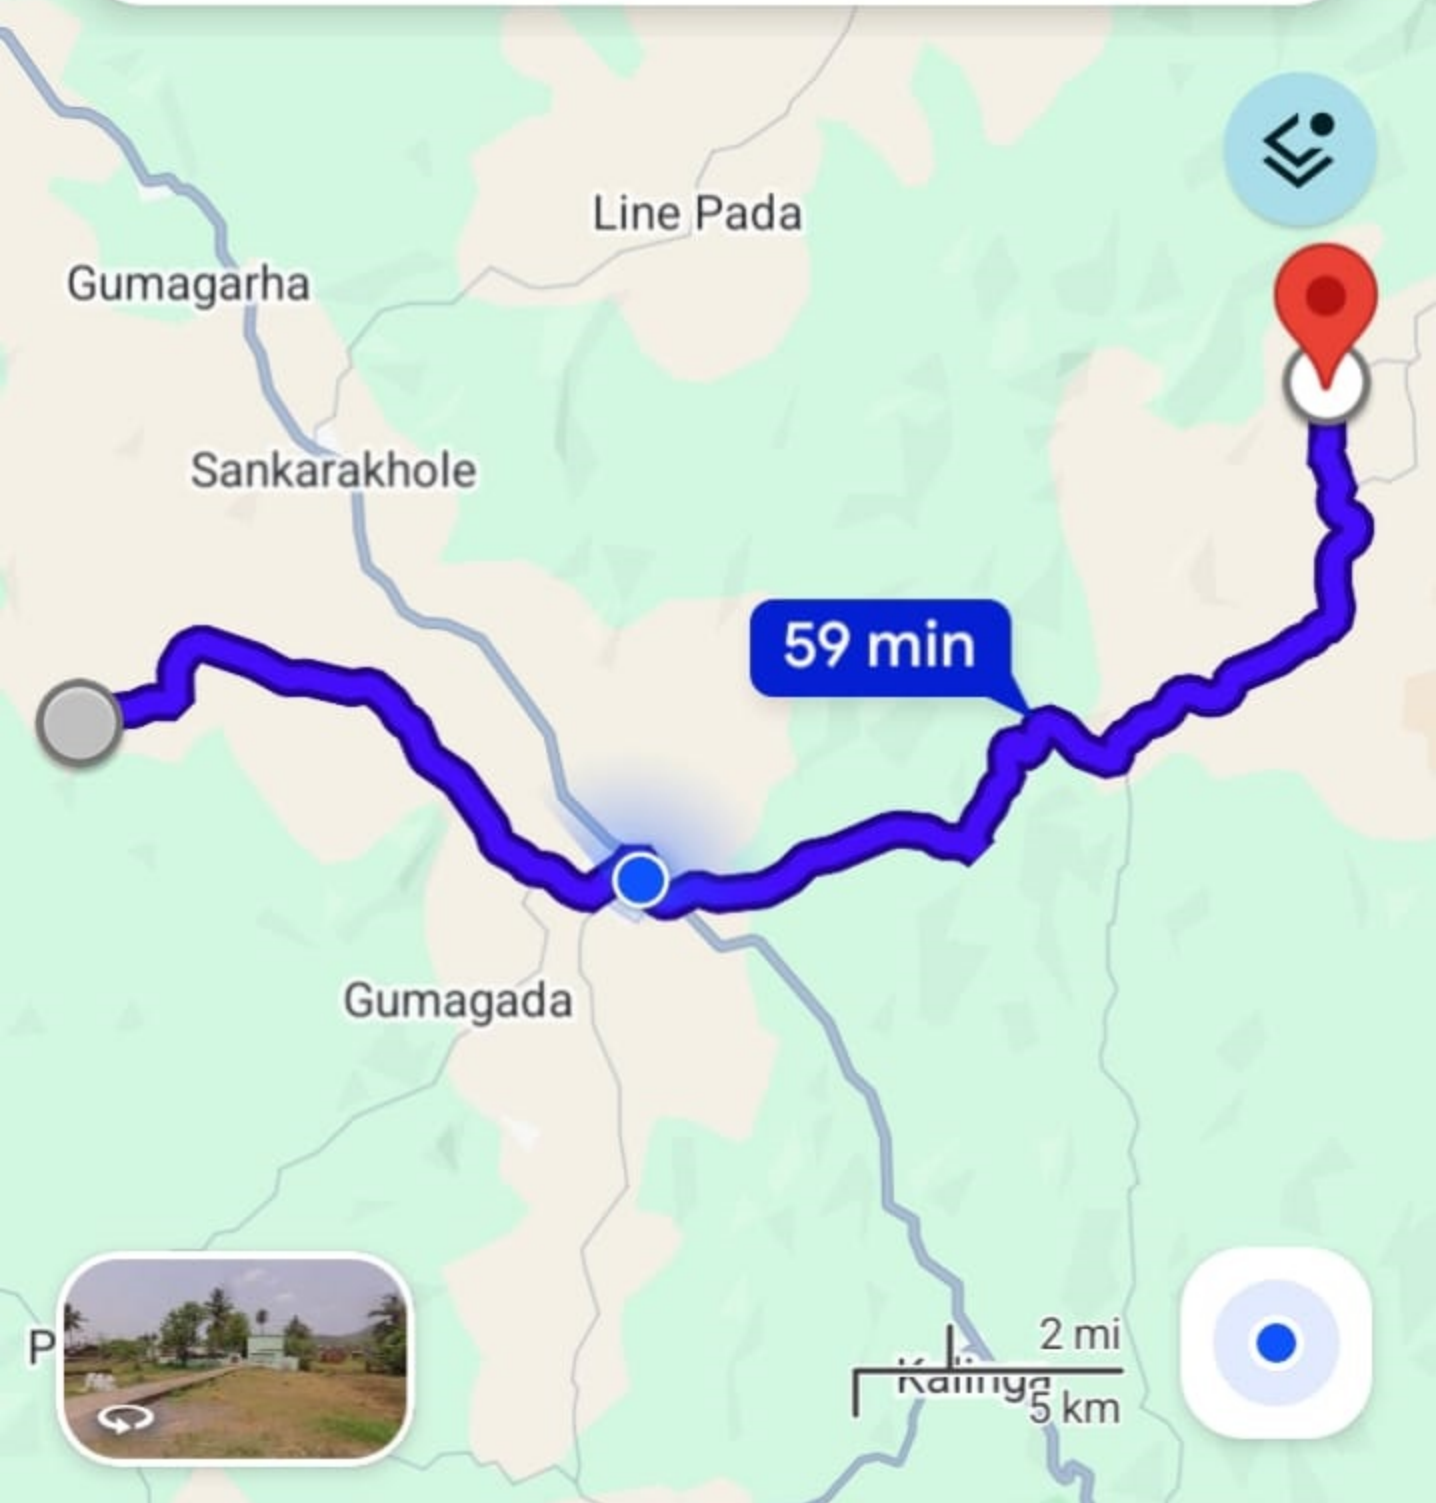

Drive

33 min

32 min

—

4 hr 57

33 min (23 km)

Fastest route

Start

Add stops

Share

○ Guitana

⋮

📍 Ups TOTAGUDA Stadium, Amb...

↕

Drive

⌵ ⌶

📍

✕

- 🚗 59 min
- 🚲 54 min
- 🚏 —
- 🚶 8 hr

59 min (37 km)

Fastest route

▲ Start

📍 Add stops

📍 Share

- Chakapada
- ⋮ _____
- 📍 Ups TOTAGUDA Stadium, Amb...

Drive

10 min 10 min — 1 hr 13

10 min (5.5 km)

Fastest route

[» Preview](#) [Add stops](#) [Share](#)

Cement & MS Pipe