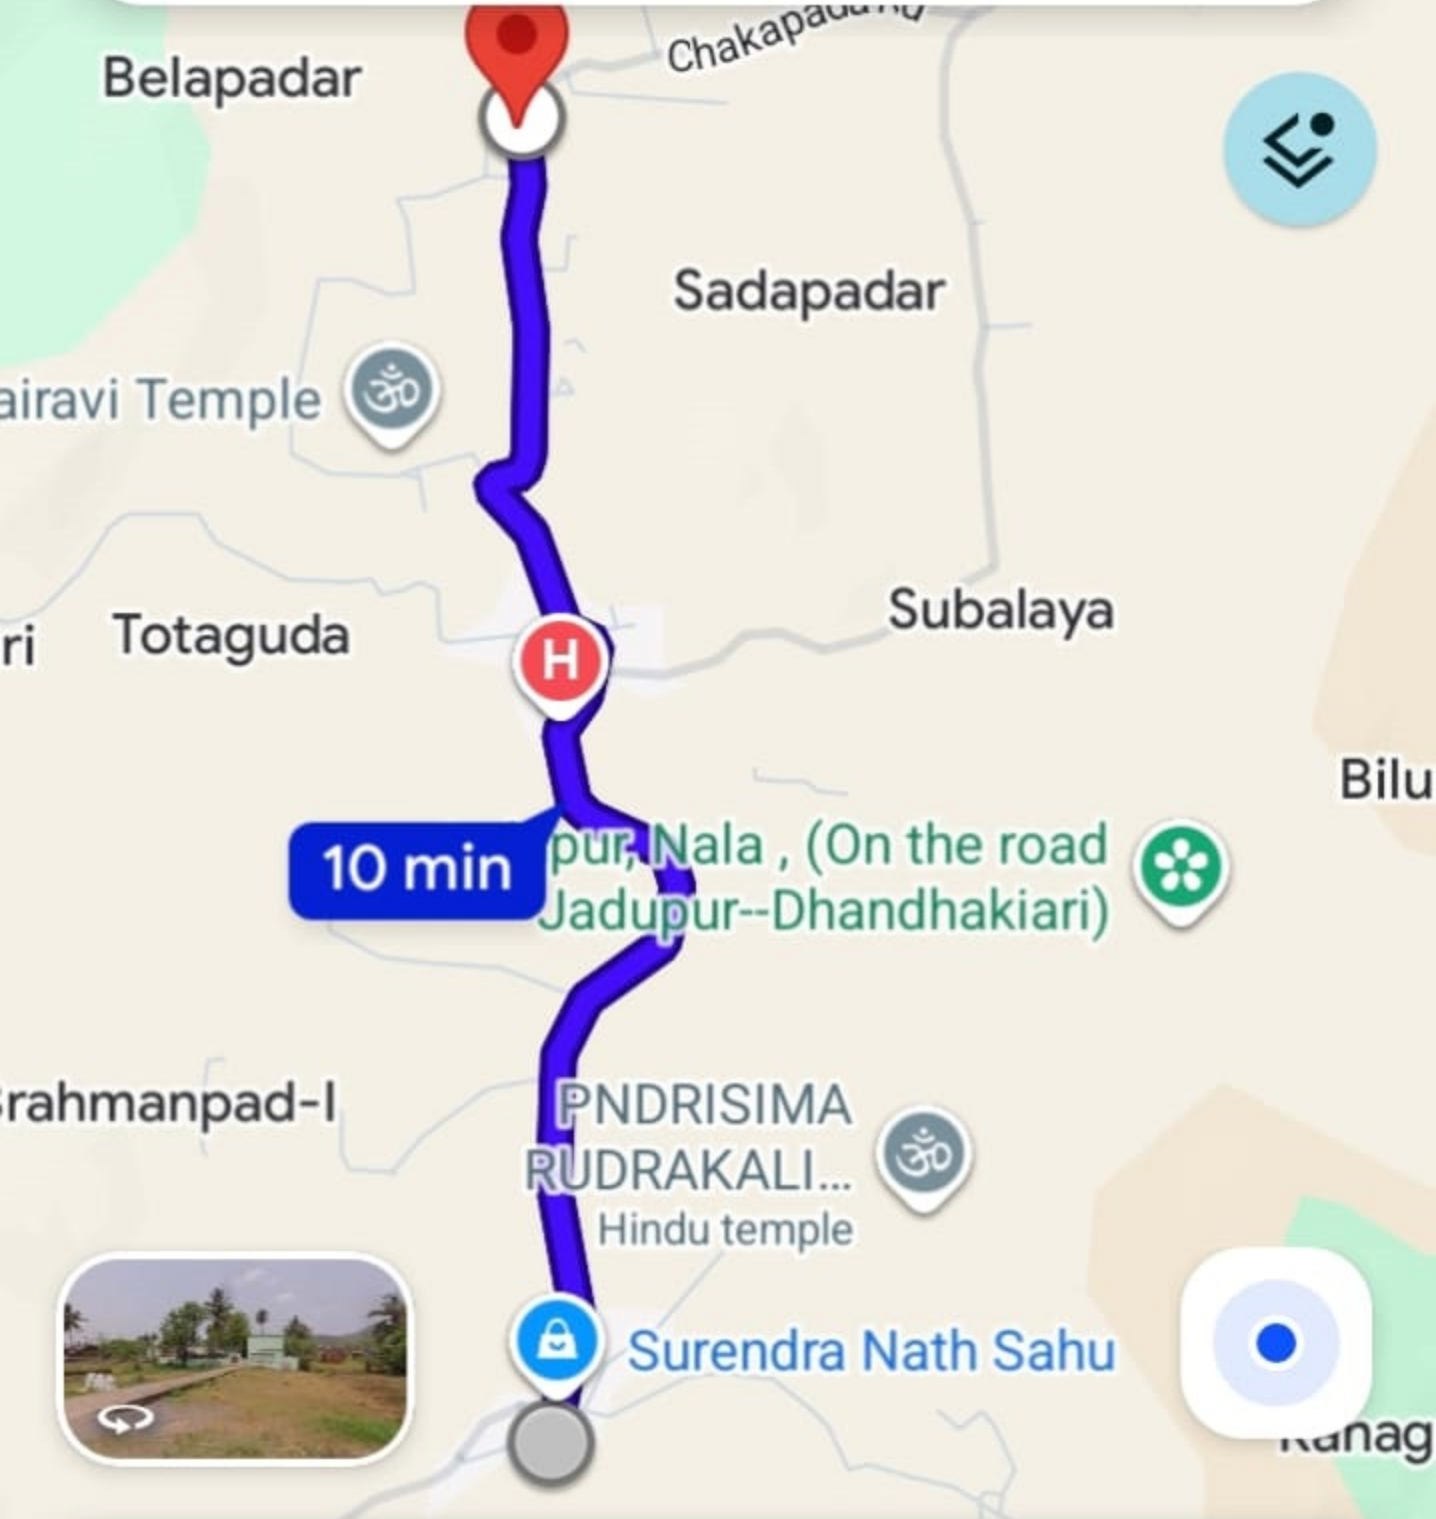

Dalanada

Your location

Ups TOTAGUDA Stadium, Amb...

Line Paud

Surendra Nath Sahu

33 min

Chakapad-I

Pasara-I

Drive

33 min

32 min

—

4 hr 57

33 min (23 km)

Fastest route

Start

📍

✕

- 🚗 59 min
- 🚲 54 min
- 🚏 —
- 🚶 8 hr

59 min (37 km)

Fastest route

▲ Start

📍 Add stops

📍 Share

- Chakapada
- ⋮ _____
- 📍 Ups TOTAGUDA Stadium, Amb...

Drive

10 min 10 min — 1 hr 13

10 min (5.5 km)

Fastest route

[» Preview](#) [Add stops](#) [Share](#)

Cement & MS Pipe