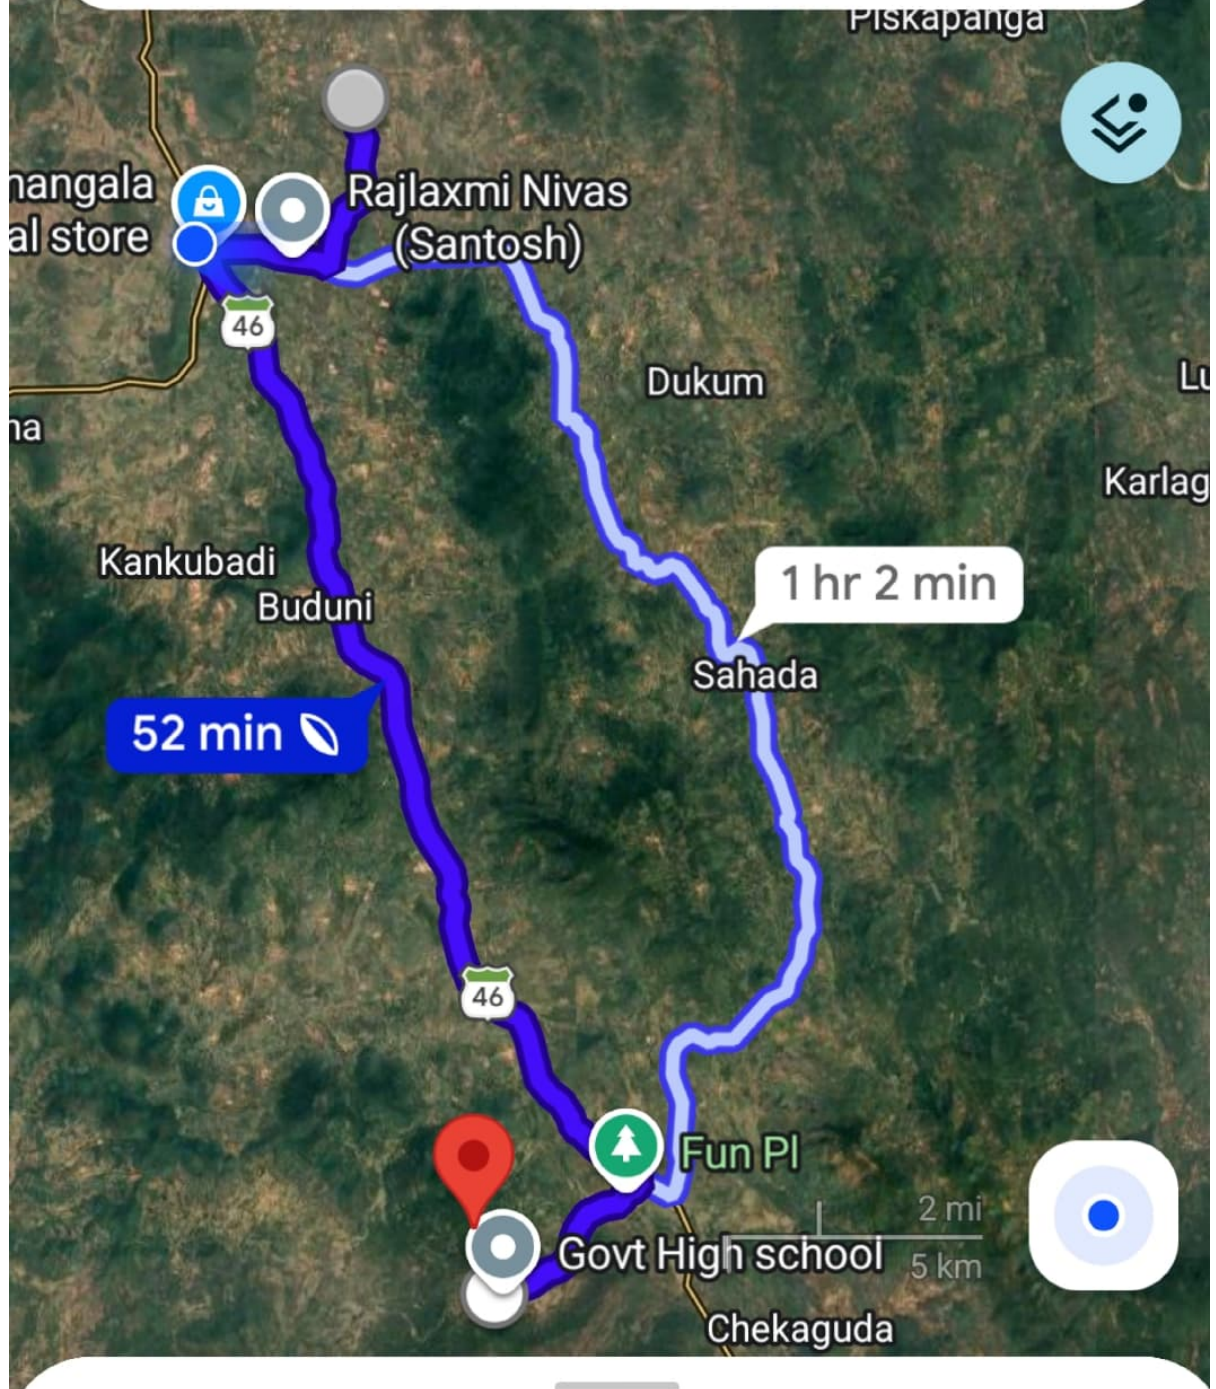

Bhejipadar

Konabai

Drive

52 min

50 min

—

7 hr

52 min (32 km)

Nirgundi

Konabai

52 min

48 min

Drive

48 min

45 min

—

7 hr

48 min (28 km)