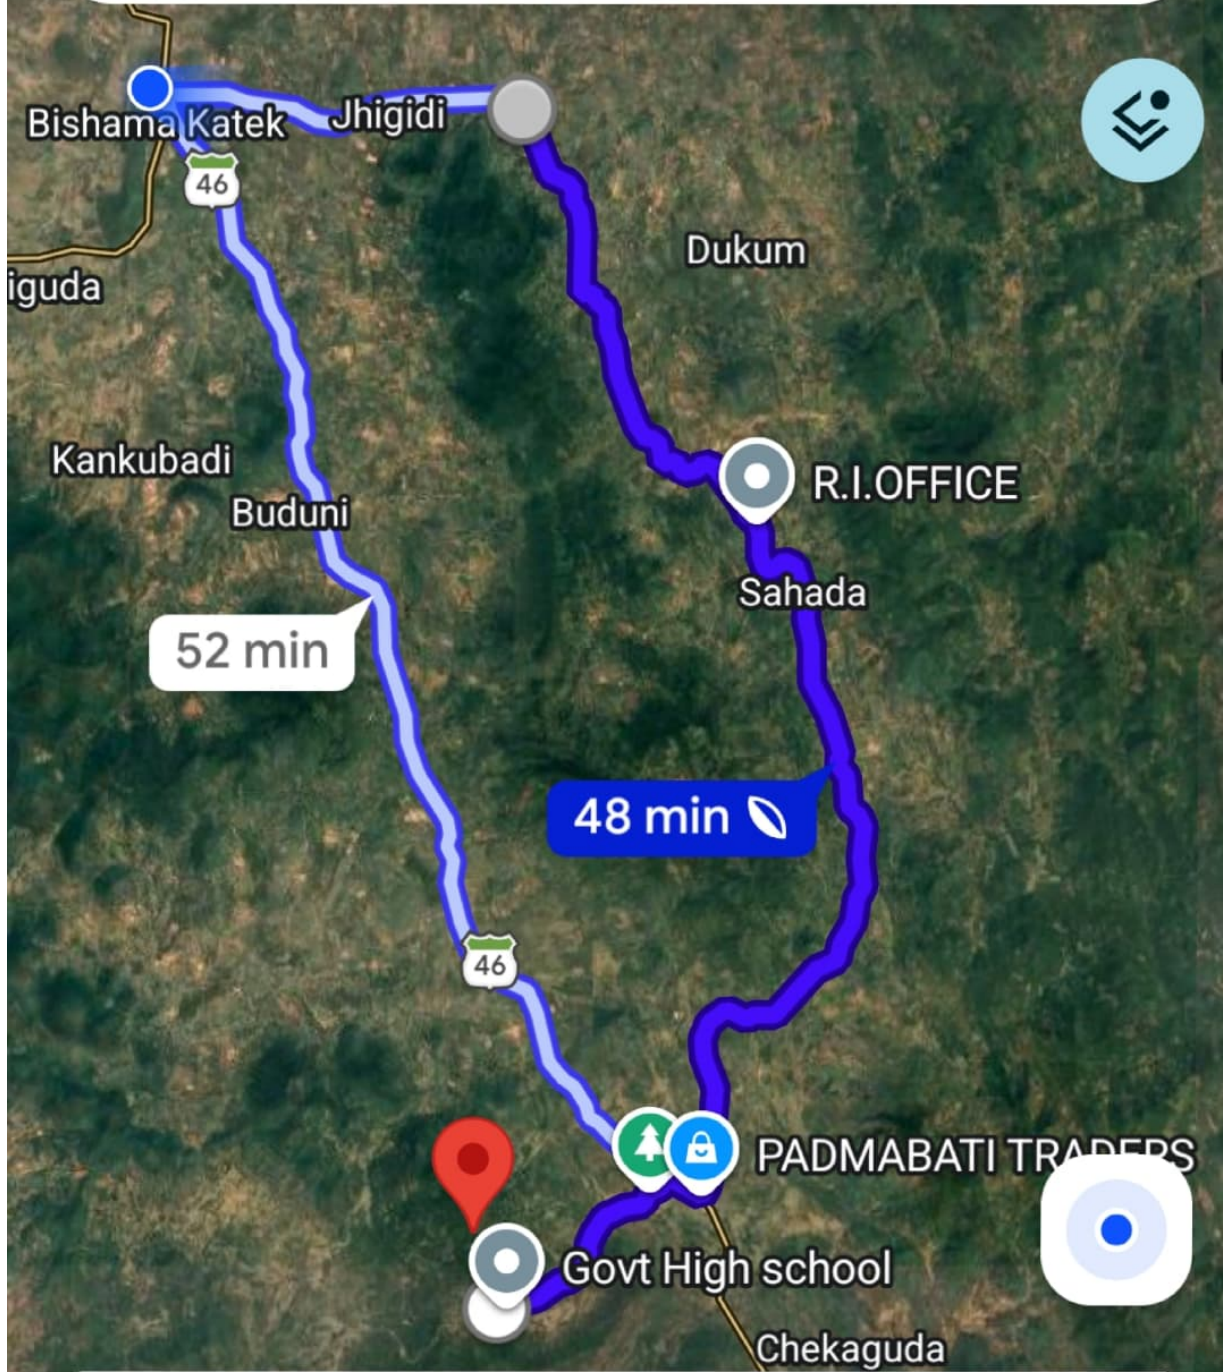

Bhejipadar

Konabai

Drive

52 min

50 min

—

7 hr

52 min (32 km)

Nirgundi

Konabai

52 min

48 min

Drive

48 min

45 min

—

7 hr

48 min (28 km)