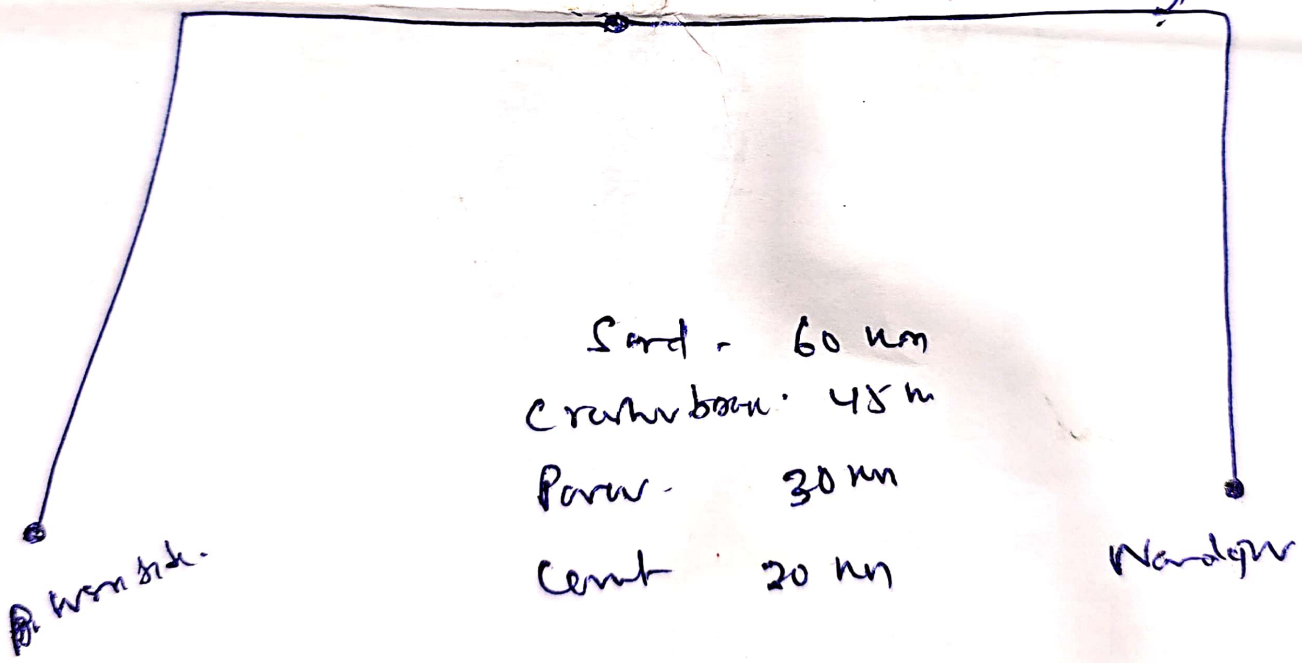

Q. 100 map →

Sentignle

Sard - 60 km
Crackhoban - 48 km
Parur - 30 km
Cent - 20 km

A. West side.

Nandapur