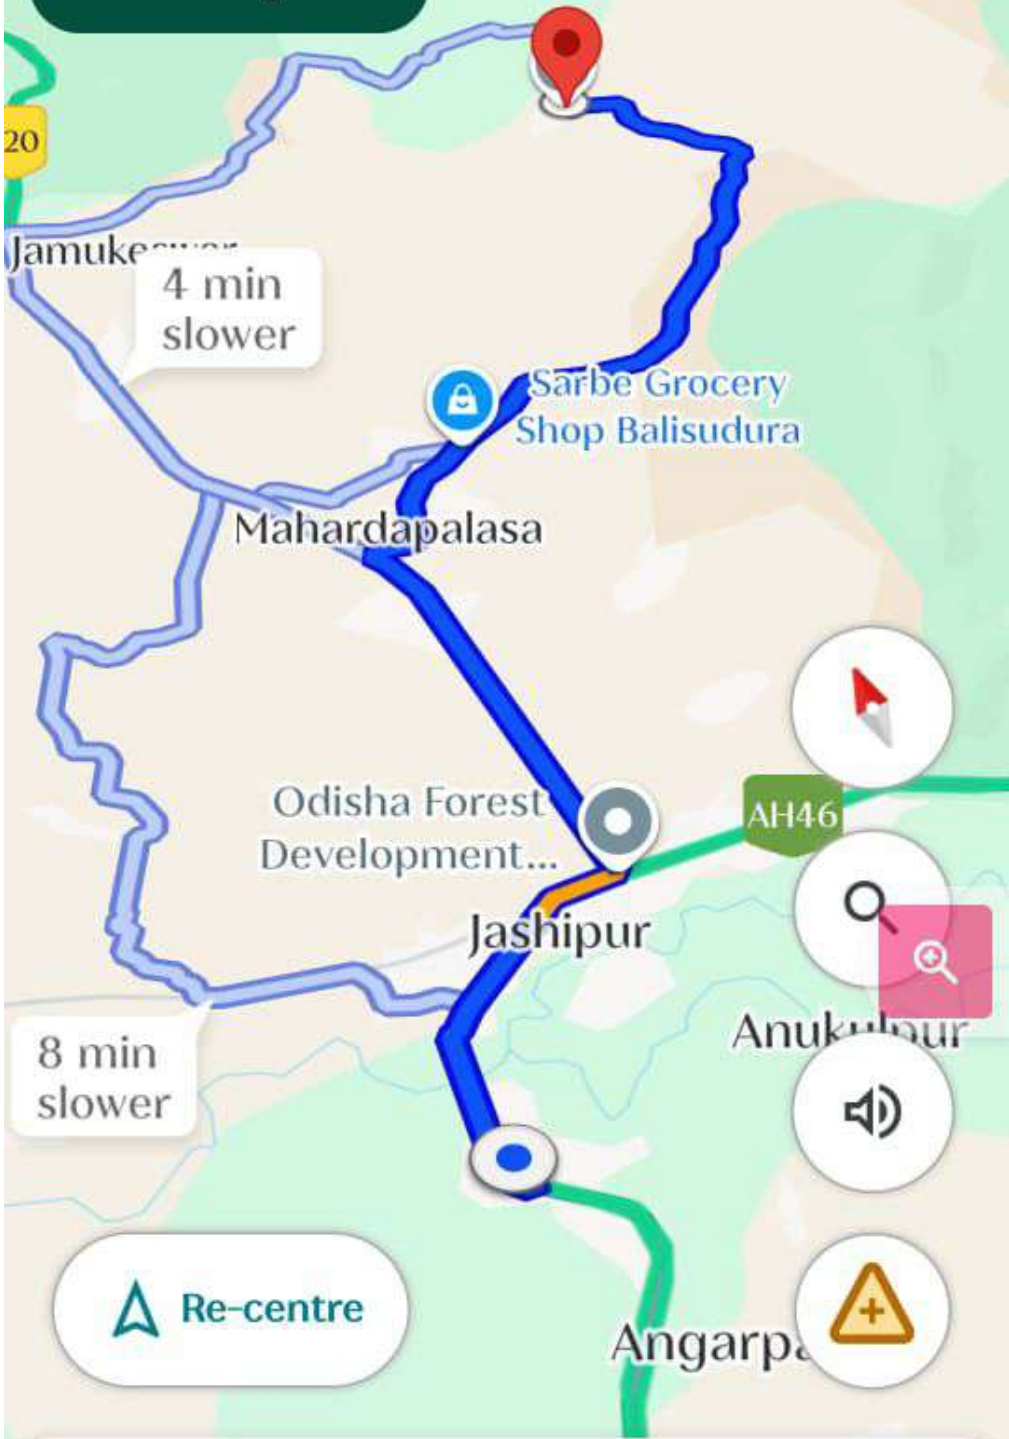

↑ **Head east** 

Then 

27 min 
13 km • 15:51