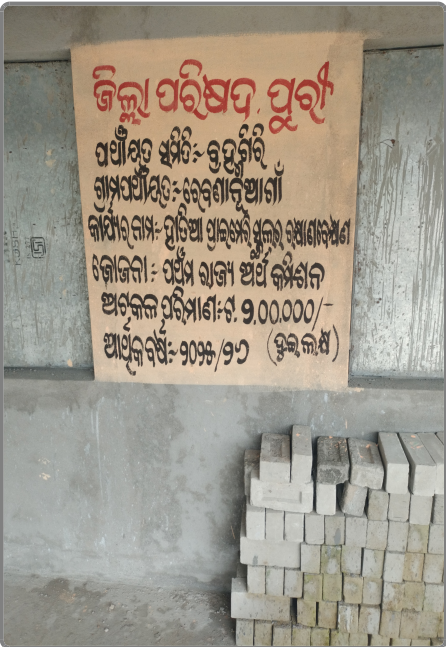

Transparency Board

Date : 02-12-2025

Location : Latitude - 19.7993773 ,
Longitude - 85.6672807

Status : Approved