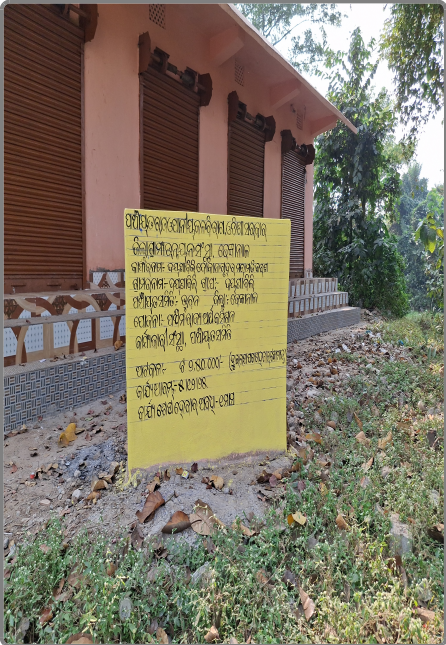

Transparency Board

Date : 17-12-2025

Location : Latitude - 20.9212053 ,
Longitude - 85.7389718

Status : Approved