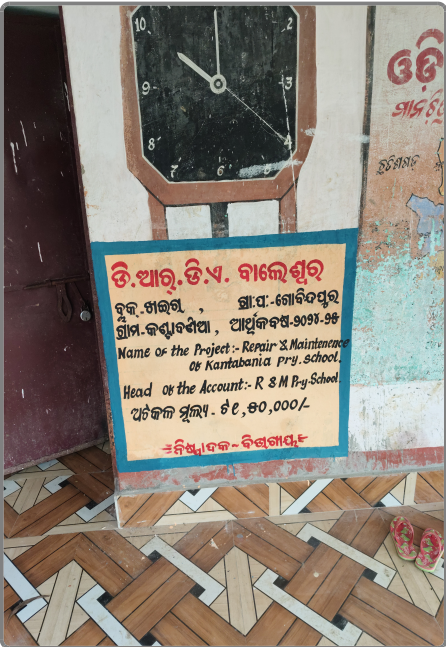

Transparency Board

Date : 17-12-2025

Location : Latitude - 21.3189001 ,
Longitude - 86.5174144

Status : Approved