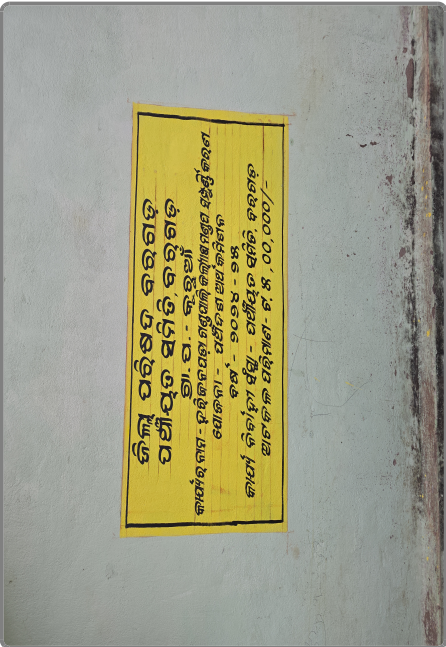

Transparency Board

Date : 27-10-2025

Location : Latitude - 21.3218358 ,
Longitude - 83.7585889

Status : Approved