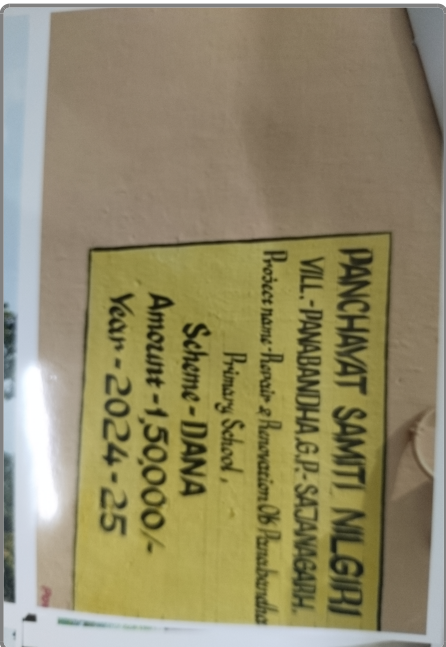

Geo Tagging

repair and renovation of sajanagard Primary school : OD/346/3305/116251/393157/00064598

Before Initiation

Date : 17-11-2025

Location : Latitude - 21.4617235 ,
Longitude - 86.7767215

Status : Approved

Transparency Board

Date : 17-11-2025

Location : Latitude - 21.4616127 ,
Longitude - 86.7767092

Status : Approved

During

Date : 17-11-2025

Location : Latitude - 21.4615971 ,
Longitude - 86.7767239

Status : Approved