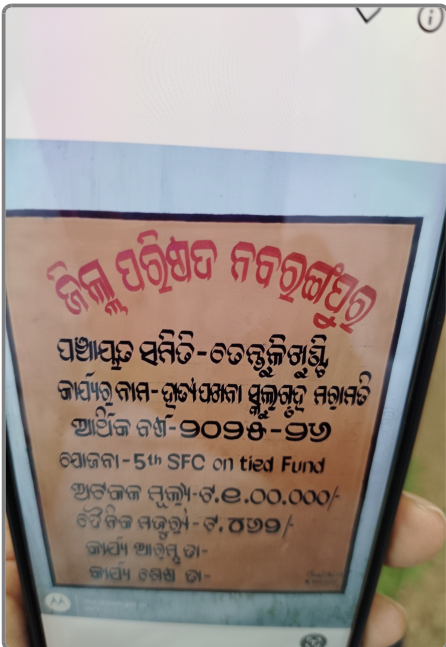

Transparency Board

Date : 12-11-2025

Location : Latitude - 19.311369 ,
Longitude - 82.7429681

Status : Approved