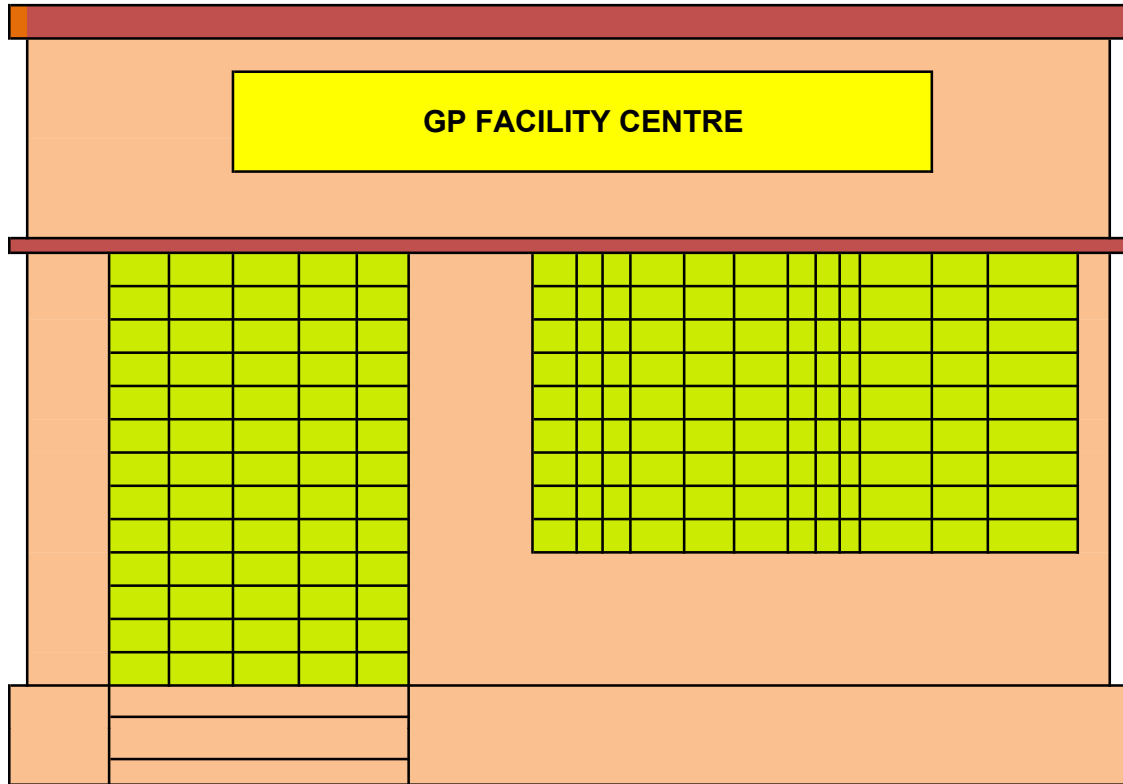

# Plan

7.50 m