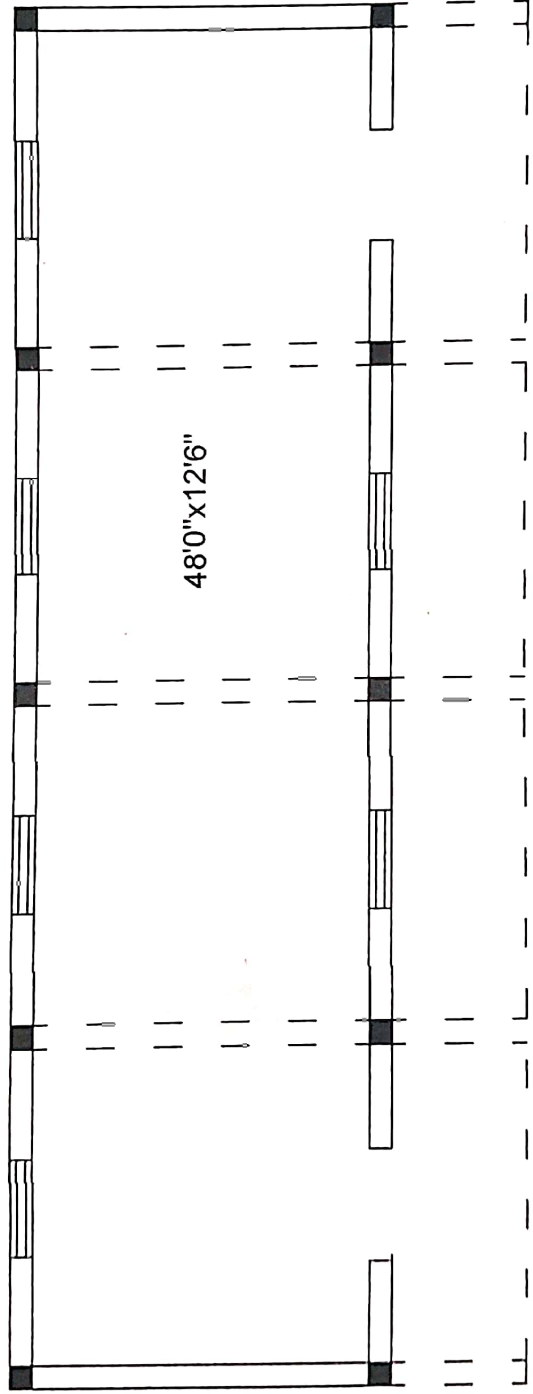

49'-8"

14'-2"

48'0" x 12'6"

GP GODOWN